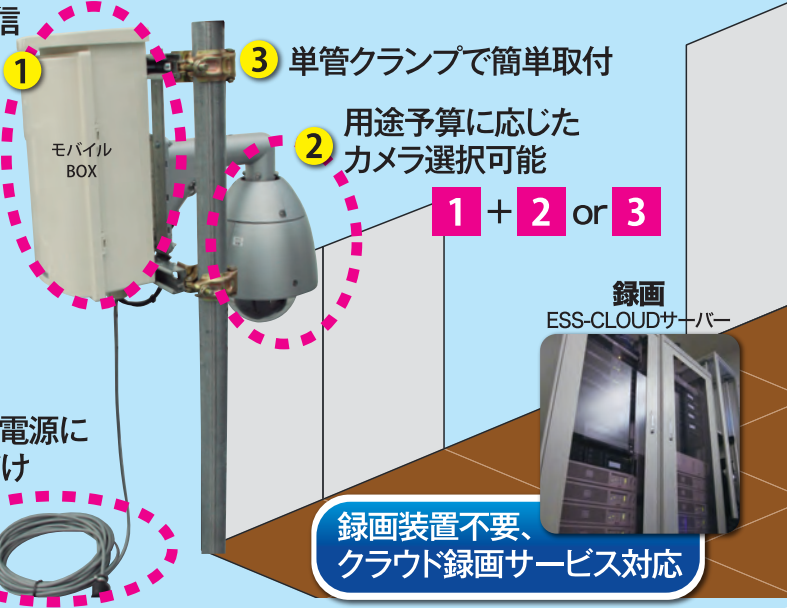

モバイル通信BOX

- ◎モバイルルーター、カメラ電源内蔵
- ◎モバイル通信端末。通信費含む
- ◎AC100Vで動作
- ※カメラは、DG-SW316L、DG-SW395より選択可能

PoE+給電対応スイッチングハブ

※DG-SW395専用ハブ

メーカー希望価格¥24,800-

- ◎PoE+(802.3at)4ポート or PoE(802.3af)8ポート
- ◎AC100Vで動作

21.5型液晶モニター

メーカー希望価格¥50,000-

- ◎21.5型ワイド液晶ディスプレイ
- ◎LEDバックライト搭載
- ◎HDMIケーブル付
- ◎AC100Vで動作

センサライト

メーカー希望価格¥12,600-

- ◎壁面取付
- ◎屋外用 (防雨性能 IPX5)
- ◎AC100Vで動作

PoE給電対応スイッチングハブ

※DG-SP304V/SF334専用ハブ

メーカー希望価格¥17,900-

- ◎PoE(802.3af)4ポート
- ◎AC100Vで動作

Panasonic ネットワークカメラ レンタル参考イメージ図

モバイル通信
端末内蔵

モバイルBOX システムイメージ図

インターネット回線契約
申込・工事不要

録画装置不要
(ESS-CLOUDサーバにて録画)

電源を入れた瞬間から
遠隔監視・録画がご利用頂けます

1