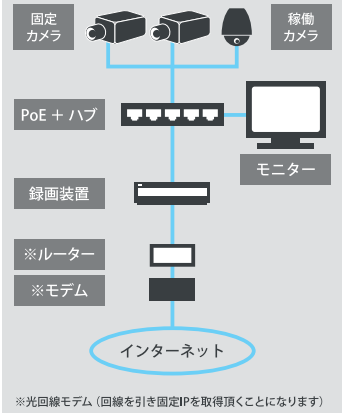

- ◎PoE(802.3af)4ポート
- ◎AC100Vで動作

Panasonic ネットワークカメラ レンタル参考イメージ図

モバイル通信
端末内蔵

モバイルBOX システムイメージ図

インターネット回線契約
申込・工事不要

録画装置不要
(ESS-CLOUDサーバにて録画)

電源を入れた瞬間から
遠隔監視・録画がご利用頂けます

1

2

3

用途予算に応じたカメラ選択可能

建設現場などの屋外

システムイメージ図

建設現場・建設重機ヤード等のリアルタイム監視
入り口、全体、資材置き場、事務所等の人や物の管理が可能。

遠隔操作が可能

DG-SW395使用時、現場事務所での操作は勿論、ネットワーク環境さえ整ってれば遠隔操作が可能。