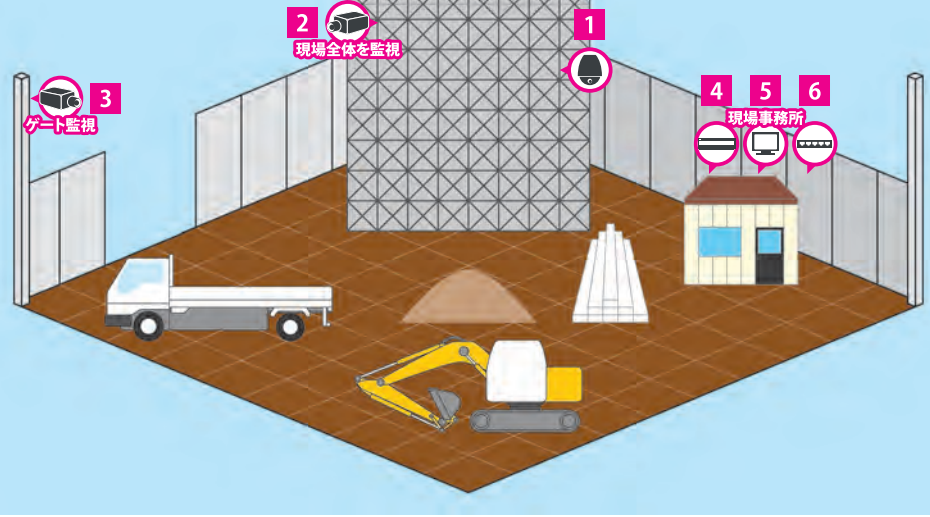

2

3

用途予算に応じたカメラ選択可能

建設現場などの屋外

システムイメージ図

建設現場・建設重機ヤード等のリアルタイム監視
入り口、全体、資材置き場、事務所等の人や物の管理が可能。

遠隔操作が可能

DG-SW395使用時、現場事務所での操作は勿論、ネットワーク環境さえ整ってれば遠隔操作が可能。