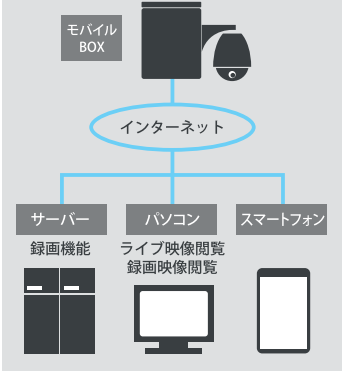

モバイル通信BOX

- ◎モバイルルーター、カメラ電源内蔵
- ◎モバイル通信端末。通信費含む
- ◎AC100Vで動作
- ※カメラは、DG-SW316L、DG-SW395より選択可能

PoE+給電対応スイッチングハブ

※DG-SW395専用ハブ

メーカー希望価格¥24,800-

- ◎PoE+(802.3at)4ポート or PoE(802.3af)8ポート
- ◎AC100Vで動作

21.5型液晶モニター

メーカー希望価格¥50,000-

- ◎21.5型ワイド液晶ディスプレイ
- ◎LEDバックライト搭載
- ◎HDMIケーブル付
- ◎AC100Vで動作

センサライト

メーカー希望価格¥12,600-

- ◎壁面取付
- ◎屋外用 (防雨性能 IPX5)
- ◎AC100Vで動作

PoE給電対応スイッチングハブ

※DG-SP304V/SF334専用ハブ

メーカー希望価格¥17,900-

- ◎PoE(802.3af)4ポート
- ◎AC100Vで動作

Panasonic ネットワークカメラ レンタル参考イメージ図

モバイル通信
端末内蔵

モバイルBOX システムイメージ図

インターネット回線契約
申込・工事不要

録画装置不要
(ESS-CLOUDサーバにて録画)

電源を入れた瞬間から
遠隔監視・録画がご利用頂けます

1